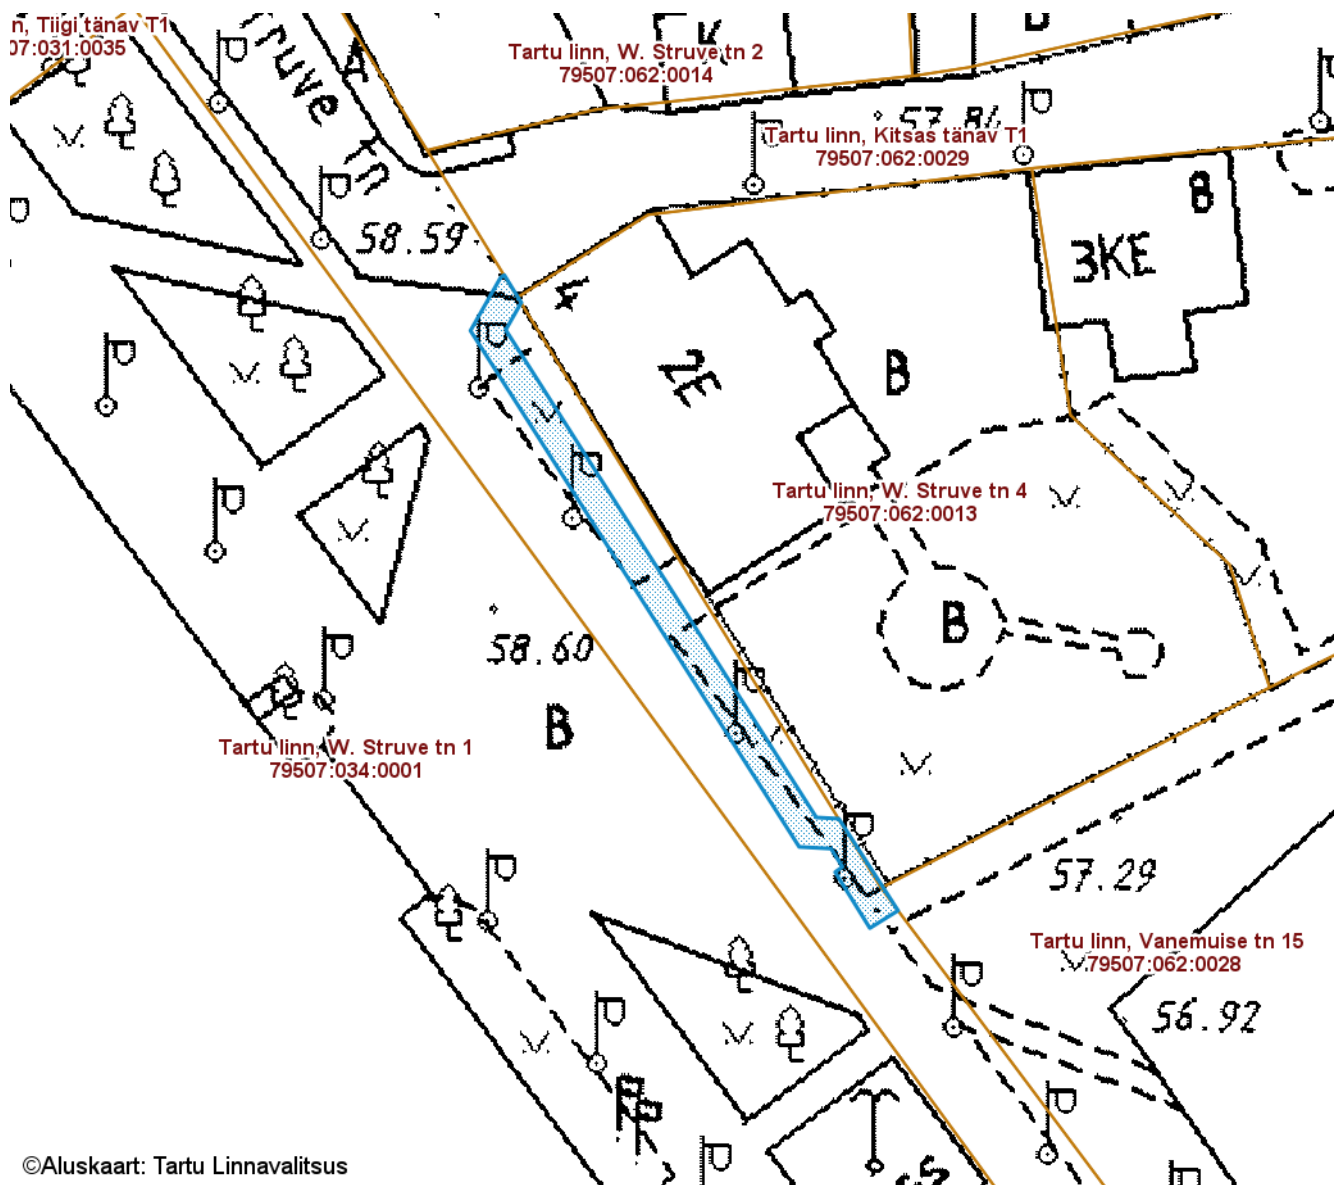

ISIKLIKU KASUTUSÕIGUSEGA KOORMATAVA  
ALA SKEEM

Tartu linn, Wilhelm Struve tänav T1 (79507:034:0005)

M 1 : 500

©Aluskaart: Tartu Linnavalitsus

— Isikliku kasutusõigusega seatav  
maa-ala 101 m<sup>2</sup>  
(0,4 kV maakaabelliin, liitumiskilp)

Nr	X	Y
1	6473976.59	659183.08
2	6473974.79	659182.05
3	6473942.60	659202.58
4	6473942.52	659204.07
5	6473936.45	659207.98
6	6473935.30	659206.12
7	6473938.99	659203.82
8	6473939.34	659204.31
9	6473940.54	659203.55
10	6473940.66	659201.45
11	6473974.74	659179.73
12	6473978.25	659181.72
13	6473978.41	659181.96

Koostas: **Pille Toom**